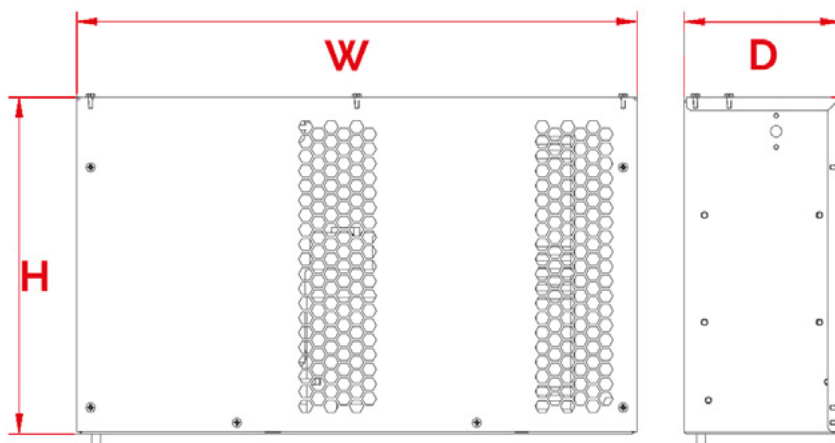

Características Generales

- Instalación horizontal
- Capacidad frigorífica: 420W
- Alimentación 230 50/60 Hz
- Termostato mecánico

OPTIONAL

CODICE - CODE - ARTIKELNUMMER - CODIGO	Colore Speciale - Special Colour Sonderfarbe - Color especial	Carpenteria - Housing - Gehäuse - Caja INOX AISI304
EVE03H	OCAVNS02	OCAVISM

Certificazioni - Certifications - Zertifizierungen - Certificaciones

- CE
- EAC

Smart - EVE03H

CODICE- CODE - ARTIKELNUMMER - CÓDIGO	M.U.	EVE03H3220
Potenza di raffreddamento - Cooling Capacity - Kälteleistung - Capacidad de refrigeración L35L35 - DIN3168	W	420
Potenza di raffreddamento - Cooling Capacity - Kälteleistung - Capacidad de refrigeración L35L50-DIN3168	W	280
Alimentazione - Power Supply - Spannungsversorgung - Alimentación eléctrica	V-ph-Hz	230-1-50/60
Altezza/Larghezza/Profondità - Height/width/Depth - Höhe/Breite/Tiefe - Altura/Ancho/Profundidad (HxWxD)	mm	300x500x140
Corrente assorbita - absorbed current - Stromaufnahme - Corriente absorbida (1)	A	1,2
Corrente assorbita alla partenza - Starting Current - Anlaufstrom - Corriente de arranque	A	3
Fusibile T - T PreFuse - Absicherung - Fusibile T	A	2
Potenza Assorbita - Power Consumption - Leistungaufnahme - Potencia Absorbida L35L50 - DIN3168	W	300
Portata aria lato armadio, bocca libera - Cabinet fan flow, free blowing - Luftleistung Schrankseite, freiblasend - Caudal del ventilador, soplado directo	m³/h	165
Limiti regolazione Temperatura - Cabinet Temperature Limits - Temperatur Einstellbereich - Limites de temperatura en el armario	°C	+25 / +45
Limiti Temperatura lato Ambiente - Ambient Temperature Limits - Grenzwerte Umgebungstemperatur - Limites de temperatura ambiente	°C	+20 / +55
Protezione lato armadio - Cabinet Protection Degree - Schutzgrad Schrankseite - Clase de protección del armario	IP	54
Rumorosità - Noise Level - Geräuschpegel - Nivel de ruido	dB(A)	60
Peso - Weight - Gewicht - Peso	kg	17