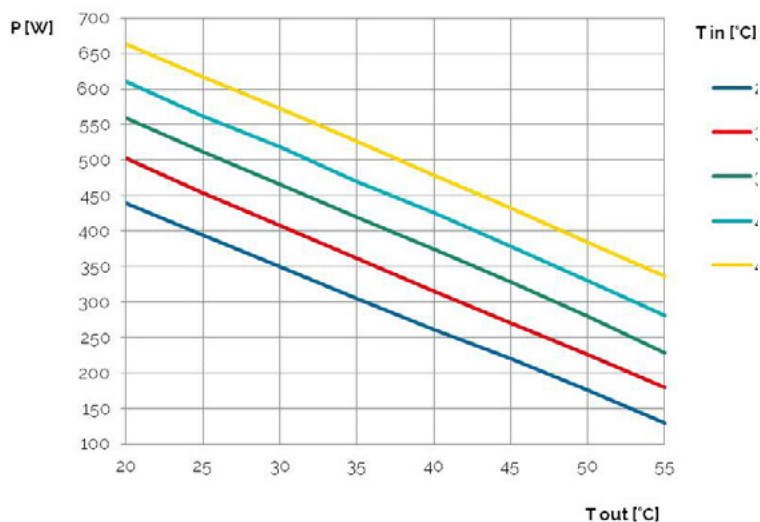

Características Generales

- Instalación horizontal
- Capacidad frigorífica: 420W
- Alimentación 230 50/60 Hz
- Termostato mecánico

OPTIONAL

CODICE - CODE - ARTIKELNUMMER - CODIGO	Colore Speciale - Special Colour Sonderfarbe - Color especial	Carpenteria - Housing - Gehäuse - Caja INOX AISI304
EVE03H	OCAVNS02	OCAVISM

Certificazioni - Certifications - Zertifizierungen - Certificaciones

- CE
- EAC

Smart - EVE03H

CODICE- CODE - ARTIKELNUMMER - CÓDIGO	M.U.	EVE03H3220
Potenza di raffreddamento - Cooling Capacity - Kälteleistung - Capacidad de refrigeración L35L35 - DIN3168	W	420
Potenza di raffreddamento - Cooling Capacity - Kälteleistung - Capacidad de refrigeración L35L50-DIN3168	W	280
Alimentazione - Power Supply - Spannungsversorgung - Alimentación eléctrica	V-ph-Hz	230-1-50/60
Altezza/Larghezza/Profondità - Height/width/Depth - Höhe/Breite/Tiefe - Altura/Ancho/Profundidad (HxWxD)	mm	300x500x140
Corrente assorbita - absorbed current - Stromaufnahme - Corriente absorbida (1)	A	1,2
Corrente assorbita alla partenza - Starting Current - Anlaufstrom - Corriente de arranque	A	3
Fusibile T - T PreFuse - Absicherung - Fusibile T	A	2
Potenza Assorbita - Power Consumption - Leistungaufnahme - Potencia Absorbida L35L50 - DIN3168	W	300
Portata aria lato armadio, bocca libera - Cabinet fan flow, free blowing - Luftleistung Schrankseite, freiblasend - Caudal del ventilador, soplado directo	m³/h	165
Limiti regolazione Temperatura - Cabinet Temperature Limits - Temperatur Einstellbereich - Limites de temperatura en el armario	°C	+25 / +45
Limiti Temperatura lato Ambiente - Ambient Temperature Limits - Grenzwerte Umgebungstemperatur - Limites de temperatura ambiente	°C	+20 / +55
Protezione lato armadio - Cabinet Protection Degree - Schutzgrad Schrankseite - Clase de protección del armario	IP	54
Rumorosità - Noise Level - Geräuschpegel - Nivel de ruido	dB(A)	60
Peso - Weight - Gewicht - Peso	kg	17